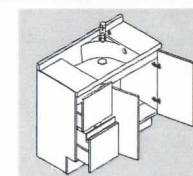

化粧台本体

引出タイプ