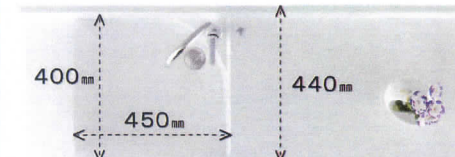

ボウル一体タイプ

ボウルそのものが広くて使いやすいボウル一体タイプ。
縦ぎ目がなく、お手入れも簡単です。

一体成形で
お手入れカンタン。

水じまいのいい水栓まわりと
ものを置くのに便利なドライ
スペース。

ソコまでまなし排水口

排水口の底部分までスポンジ
でサッとお掃除できる、今まで
にない優れた清掃性を実現。

サッと排水口を
外して
ポイッと壁・ゴミを
捨て
シュッと底
をスポンジ
で拭くだけ

エコハンドル

よく使う正面のハンドル位置
で「水」を出す省エネ設計。

お湯が混合する位置は
クリックでお知らせします。