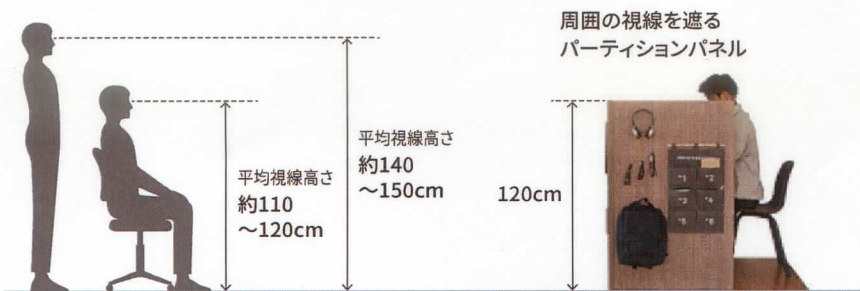

自宅に約1㎡の集中空間

組み立て簡単デスク KOMORU-コモル-

すぐに組み立てが可能な簡単デスク。 家中どこでも、こもれる半個室が出来ます。

工事は不要。約1㎡の「置くだけ」集中スペース

誰でも簡単、約15分で組み立て完了。パーティションが緩やかに空間を仕切るので、周囲からの視線を遮って、作業に集中できます。

設置場所にあわせて
左右の組み替えが可能。

左設置

右設置

座れば視線を遮り、立てば視線が通る「高さ」

パーティションパネル高さは集中して作業する際の視線を考えた高さに設定。視線を上げれば家族の気配を感じることができます。

■色柄

空間になじむ落ち着いた木目柄

パネル部

ライトナチュラル柄

ミディアムグレー柄

デスク部

ダーク柄

パネル部は、フックなどがかけられる有孔ボード

市販のフックや金具を使うことで有孔ボードを自分好みにアレンジ。配線をすっきり隠す配線孔加工付きです。

■商品サイズ

(単位:mm)

組み合わせ品番	希望小売価格	組み合わせ品番	希望小売価格
XMDJ10940LD	96,800円(税込)	XMDJ10940GD	96,800円(税込)
パネル部 MDJ1PA0940L	ライトナチュラル柄	パネル部 MDJ1PA0940G	ミディアムグレー柄
デスク部 MDJ1DE0940D	ダーク柄	デスク部 MDJ1DE0940D	ダーク柄