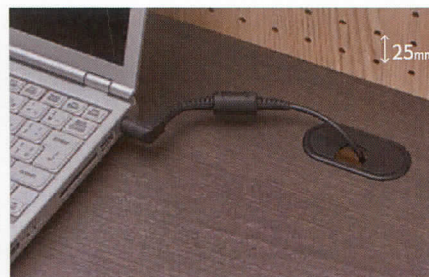

自宅に約1㎡の集中空間

組み立て簡単デスク KOMORU-コモル-

すぐに組み立てが可能な簡単デスク。 家中どこでも、こもれる半個室が出来ます。

工事は不要。約1㎡の「置くだけ」集中スペース

誰でも簡単、約15分で組み立て完了。パーティションが緩やかに空間を仕切るので、周囲からの視線を遮って、作業に集中できます。

設置場所にあわせて
左右の組み替えが可能。

左設置

右設置

座れば視線を遮り、立てば視線が通る「高さ」

パーティションパネル高さは集中して作業する際の視線を考えた高さに設定。視線を上げれば家族の気配を感じることができます。

■色柄

空間になじむ落ち着いた木目柄

パネル部

ライトナチュラル柄

ミディアムグレー柄

デスク部

ダーク柄

パネル部は、フックなどがかけられる有孔ボード

市販のフックや金具を使うことで有孔ボードを自分好みにアレンジ。配線をすっきり隠す配線孔加工付きです。

■商品サイズ

(単位:mm)

組み合わせ品番	希望小売価格	組み合わせ品番	希望小売価格
XMDJ10940LD	96,800円(税込)	XMDJ10940GD	96,800円(税込)
パネル部 MDJ1PA0940L	ライトナチュラル柄	パネル部 MDJ1PA0940G	ミディアムグレー柄
デスク部 MDJ1DE0940D	ダーク柄	デスク部 MDJ1DE0940D	ダーク柄