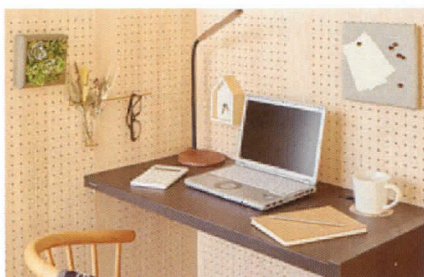

自宅に約1㎡の集中空間

組み立て簡単デスク KOMORU-コモル-

すぐに組み立てが可能な簡単デスク。 家中どこでも、こもれる半個室が出来ます。

工事は不要。約1㎡の「置くだけ」集中スペース

誰でも簡単、約15分で組み立て完了。パーティションが緩やかに空間を仕切るので、周囲からの視線を遮って、作業に集中できます。

設置場所にあわせて
左右の組み替えが可能。

左設置

右設置

座れば視線を遮り、立てば視線が通る「高さ」

パーティションパネル高さは集中して作業する際の視線を考えた高さに設定。視線を上げれば家族の気配を感じることができます。

■色柄

空間になじむ落ち着いた木目柄

パネル部

ライトナチュラル柄

ミディアムグレー柄

デスク部

ダーク柄

パネル部は、フックなどがかけられる有孔ボード

市販のフックや金具を使うことで有孔ボードを自分好みにアレンジ。配線をすっきり隠す配線孔加工付きです。

■商品サイズ

(単位:mm)

組み合わせ品番	希望小売価格	組み合わせ品番	希望小売価格
XMDJ10940LD	96,800円(税込)	XMDJ10940GD	96,800円(税込)
パネル部 MDJ1PA0940L	ライトナチュラル柄	パネル部 MDJ1PA0940G	ミディアムグレー柄
デスク部 MDJ1DE0940D	ダーク柄	デスク部 MDJ1DE0940D	ダーク柄