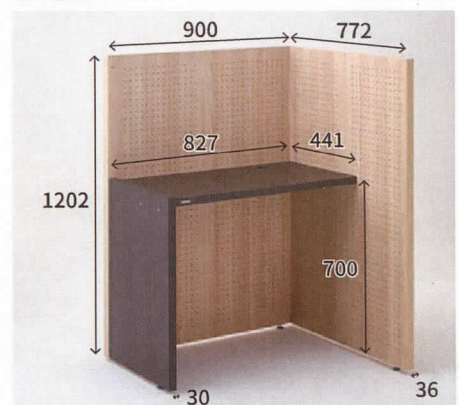

自宅に約1㎡の集中空間

組み立て簡単デスク KOMORU-コモル-

すぐに組み立てが可能な簡単デスク。 家中どこでも、こもれる半個室が出来ます。

工事は不要。約1㎡の「置くだけ」集中スペース

誰でも簡単、約15分で組み立て完了。パーティションが緩やかに空間を仕切るので、周囲からの視線を遮って、作業に集中できます。

設置場所にあわせて
左右の組み替えが可能。

左設置

右設置

座れば視線を遮り、立てば視線が通る「高さ」

パーティションパネル高さは集中して作業する際の視線を考えた高さに設定。視線を上げれば家族の気配を感じることができます。

■色柄

空間になじむ落ち着いた木目柄

パネル部

ライトナチュラル柄

ミディアムグレー柄

デスク部

ダーク柄

パネル部は、フックなどがかけられる有孔ボード

市販のフックや金具を使うことで有孔ボードを自分好みにアレンジ。配線をすっきり隠す配線孔加工付きです。

■商品サイズ

(単位:mm)

組み合わせ品番	希望小売価格	組み合わせ品番	希望小売価格
XMDJ10940LD	96,800円(税込)	XMDJ10940GD	96,800円(税込)
パネル部 MDJ1PA0940L	ライトナチュラル柄	パネル部 MDJ1PA0940G	ミディアムグレー柄
デスク部 MDJ1DE0940D	ダーク柄	デスク部 MDJ1DE0940D	ダーク柄

商品名	品番	希望小売価格	梱包サイズ(mm)	梱包重量
◆KOMORU パネルW9H12 ライトナチュラル柄	MDJ1PA0940L	63,800円(税込)	幅910×高さ1210×厚み85	約23kg
◆KOMORU パネルW9H12 ミディアムグレー柄	MDJ1PA0940G	63,800円(税込)	幅910×高さ1210×厚み85	約23kg
◆KOMORU デスクW9D4 ダーク柄	MDJ1DE0940D	33,000円(税込)	奥行45×長さ890×厚み80	約10kg