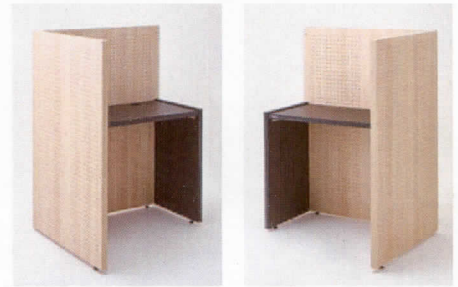

自宅に約1㎡の集中空間

組み立て簡単デスク KOMORU-コモル-

すぐに組み立てが可能な簡単デスク。 家中どこでも、こもれる半個室が出来ます。

工事は不要。約1㎡の「置くだけ」集中スペース

誰でも簡単、約15分で組み立て完了。パーティションが緩やかに空間を仕切るので、周囲からの視線を遮って、作業に集中できます。

設置場所にあわせて
左右の組み替えが可能。

左設置

右設置

座れば視線を遮り、立てば視線が通る「高さ」

パーティションパネル高さは集中して作業する際の視線を考えた高さに設定。視線を上げれば家族の気配を感じることができます。

■色柄

空間になじむ落ち着いた木目柄

パネル部

ライトナチュラル柄

ミディアムグレー柄

デスク部

ダーク柄

パネル部は、フックなどがかけられる有孔ボード

市販のフックや金具を使うことで有孔ボードを自分好みにアレンジ。配線をすっきり隠す配線孔加工付きです。

■商品サイズ

(単位:mm)

組み合わせ品番	希望小売価格	組み合わせ品番	希望小売価格
XMDJ10940LD	96,800円(税込)	XMDJ10940GD	96,800円(税込)
パネル部 MDJ1PA0940L	ライトナチュラル柄	パネル部 MDJ1PA0940G	ミディアムグレー柄
デスク部 MDJ1DE0940D	ダーク柄	デスク部 MDJ1DE0940D	ダーク柄

商品名	品番	希望小売価格	梱包サイズ(mm)	梱包重量
◆KOMORU パネルW9H12 ライトナチュラル柄	MDJ1PA0940L	63,800円(税込)	幅910×高さ1210×厚み85	約23kg
◆KOMORU パネルW9H12 ミディアムグレー柄	MDJ1PA0940G	63,800円(税込)	幅910×高さ1210×厚み85	約23kg
◆KOMORU デスクW9D4 ダーク柄	MDJ1DE0940D	33,000円(税込)	奥行45×長さ890×厚み80	約10kg